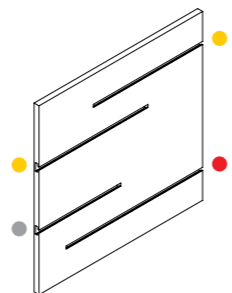

## LUNGHEZZA DOGA SLAT LENGTH

- 100 cm
- 80 cm
- 50 cm
- 40 cm
- 30 cm

**DGT120A / L - N - ST**  
L120 x H240 x P1,9 cm

**DGT120M / L - N - ST**  
L120 x H120 x P1,9 cm

**DGT120B / L - N - ST**  
L120 x H60 x P1,9 cm

**DGT60M / L - N - ST**  
L60 x H120 x P1,9 cm

**DGT60B / L - N - ST**  
L60 x H60 x P1,9 cm

**DGT60A / L - N - ST**  
L60 x H240 x P1,9 cm

dimens.	passo/pitch	variabile	variable
120 x h 240		DGT120A / ...	
120 x h 120		DGT120M / ...	
120 x h 60		DGT120B / ...	
60 x h 240		DGT60A / ...	
60 x h 120		DGT60M / ...	
60 x h 60		DGT60B / ...	