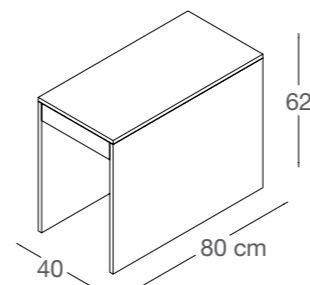

**SGABELLI STOOLS**

**DGSG / L - N**  
sgabello grande  
in nobilitato  
*big stool*  
in faced panel  
L40 x P80 x H62 cm

**DGSGS / L - N**  
sgabello piccolo  
in nobilitato  
*small stool*  
in faced panel  
L30 x P60 x H40 cm