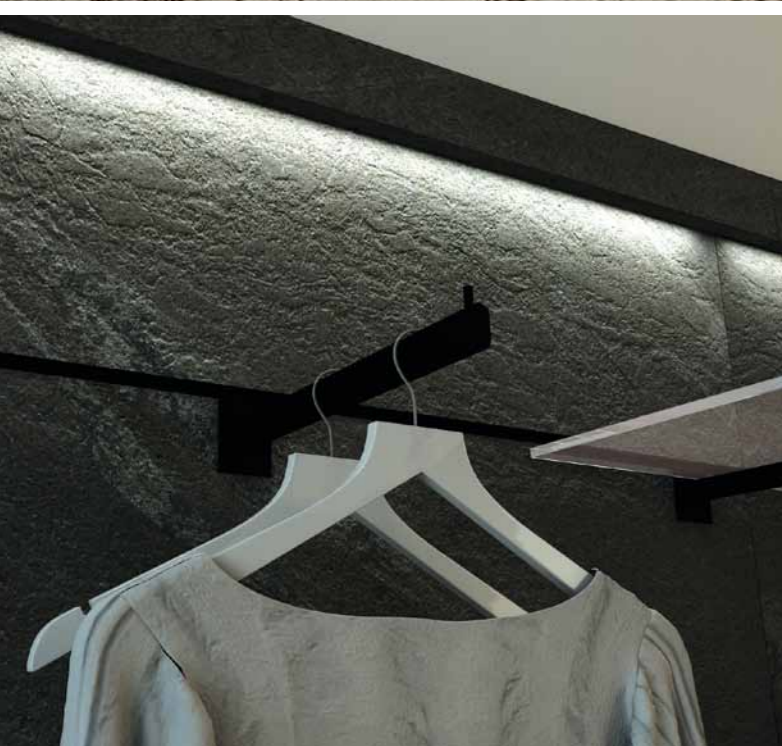

**PROFILO TERMINALE**  
END PROFILE

**DGPR / S - W - B**  
profilo terminale a L in alluminio  
L shaped aluminium terminal profile  
sezione/section 2 x 0,5 cm  
lungh./length: 240-120-60 cm

SCEGLI IL TUO PALLET CHOOSE YOUR PALLET