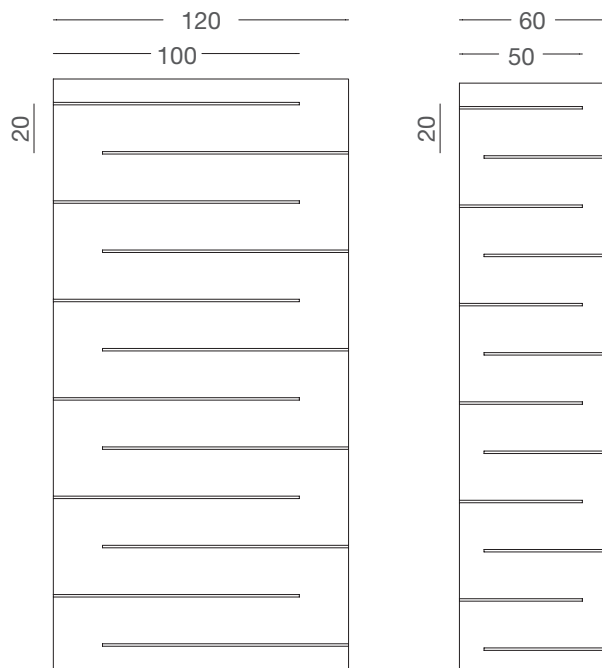

PANNELLO ZIGO ZAGO
PANNELLO ZIGO ZAGO