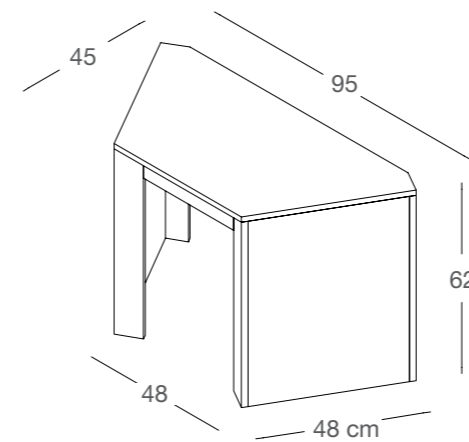

**DGT120 / L - N**  
 tavolo con fianchi dogati  
 in nobilitato  
 table with slat-panel sides  
 in faced panel  
 L120 x P70 x H85 cm

**DGMV / L - N**  
 modulo vani con ruote  
 in nobilitato  
 unit on wheels  
 in faced panel  
 L65 x P35 x H70 cm

**DGT160 / L - N**  
 tavolo con fianchi dogati  
 in nobilitato  
 table with slat-panel sides  
 in faced panel  
 L160 x P70 x H85 cm

\* possibilità di avere uno o entrambi  
 i fianchi dei tavoli senza doghe  
 possibility to have one or both  
 sides of the tables without slats