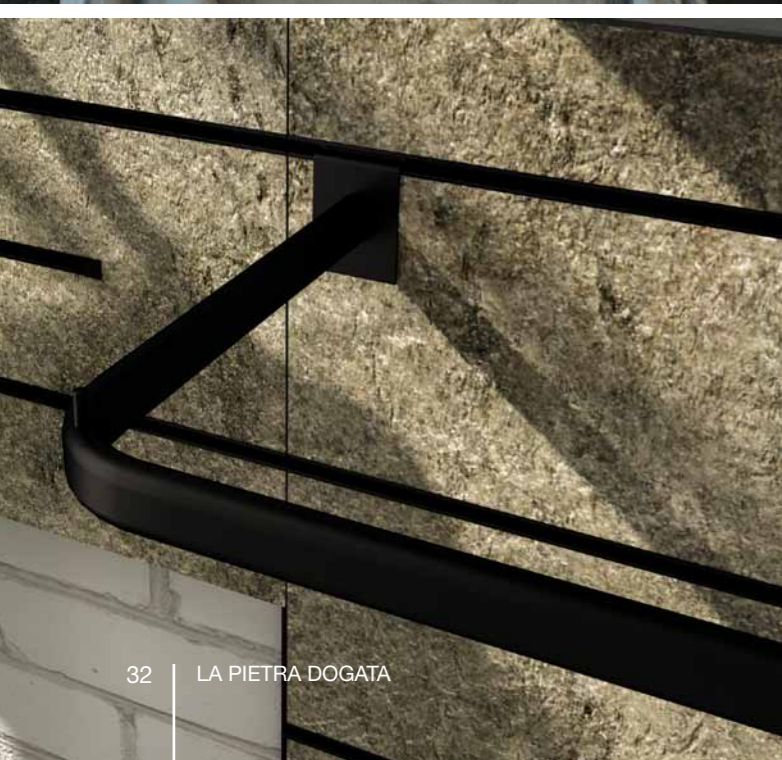

**PROFILO TERMINALE**  
END PROFILE

**DGPR / S - W - B**  
profilo terminale a L in alluminio  
L shaped aluminium terminal profile  
sezione/section 2 x 0,5 cm  
lungh./length: 240-120-60 cm

SCEGLI IL TUO PALLET CHOOSE YOUR PALLET