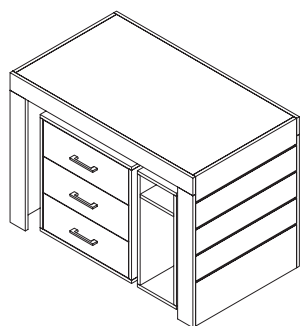

CODICE CODE	DESCRIZIONE DESCRIPTION	PREZZO PRICE	PAG. PAGE

MODULI PER COMPOSIZIONE BANCO CASSA

CASH COUNTER UNITS

DGCA/N	Modulo cassetiera in nobilitato opaco. L.60xP.55xH.66cm <i>Chest of drawer unit in matt chipboard. L.60xP.55xH.66cm</i>	€ 280,00	17	
DGCA/L	Modulo cassetiera in nobilitato verniciato lucido (BIANCO/NERO). L.60xP.55xH.66cm <i>Chest of drawer unit in glossy chipboard (WHITE/BLACK). L.60xP.55xH.66cm</i>	€ 325,00	17	
DGVA/N	Modulo a vani in nobilitato opaco. L.60xP.55xH.66cm <i>Compartment unit in matt chipboard. L.60xP.55xH.66cm</i>	€ 161,00	17	
DGVA/L	Modulo a vani in nobilitato verniciato lucido (BIANCO/NERO). L.60xP.55xH.66cm <i>Compartment unit in glossy chipboard (WHITE/BLACK). L.60xP.55xH.66cm</i>	€ 196,00	17	
DGPC/N	Modulo porta PC in nobilitato opaco. L.26xP.55xH.66cm <i>PC holder unit in matt chipboard. L.26xP.55xH.66cm</i>	€ 106,00	17	
DGPC/L	Modulo porta PC in nobilitato verniciato lucido (BIANCO/NERO). L.26xP.55xH.66cm <i>PC holder unit in glossy chipboard (WHITE/BLACK). L.26xP.55xH.66cm</i>	€ 134,00	17