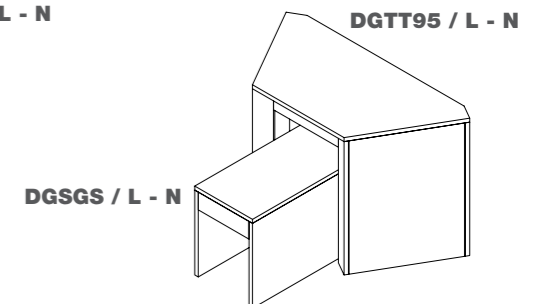

MODULARITÀ TAVOLI
TABLE MODULES

* numerose possibilità compositive
many possible compositions

SGABELLI STOOLS

DGSGS / L - N