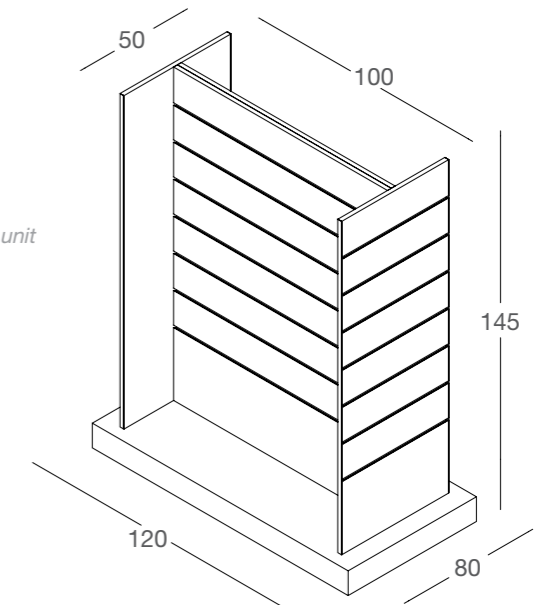

## ELEMENTI CENTRO STANZA MIDDLE UNITS

possibilità di aggiunta ruote  
wheels on request

**DGTO / L - N**  
totem girevole  
in nobilitato  
swivel totem  
in faced panel  
L55 x P55 x H162 cm

**DGET / L - N**  
espoteca  
teca in vetro temperato  
struttura in nobilitato  
expoteque  
tempered glass case  
structure in faced panel  
L104 x P72 x H90 cm

**DGGT / L - N**  
gondola torre  
in nobilitato  
tower-shaped middle unit  
in faced panel  
L76 x P76 x H145 cm

**DGGH / L - N**  
gondola acca  
in nobilitato  
H-shaped middle unit  
in faced panel  
L120 x P80 x H145 cm