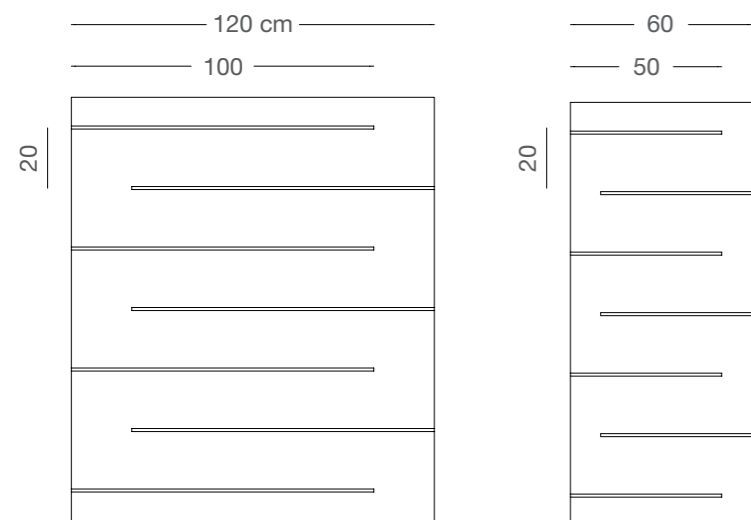

# PANNELLO ZIGO ZAGO

passo/pitch	20 cm
120 x h 240	DGZ120A / ...
120 x h 120	DGZ120M / ...
120 x h 60	DGZ120B / ...
60 x h 240	DGZ60A / ...
60 x h 120	DGZ60M / ...
60 x h 60	DGZ60B / ...

... / L - N - ST