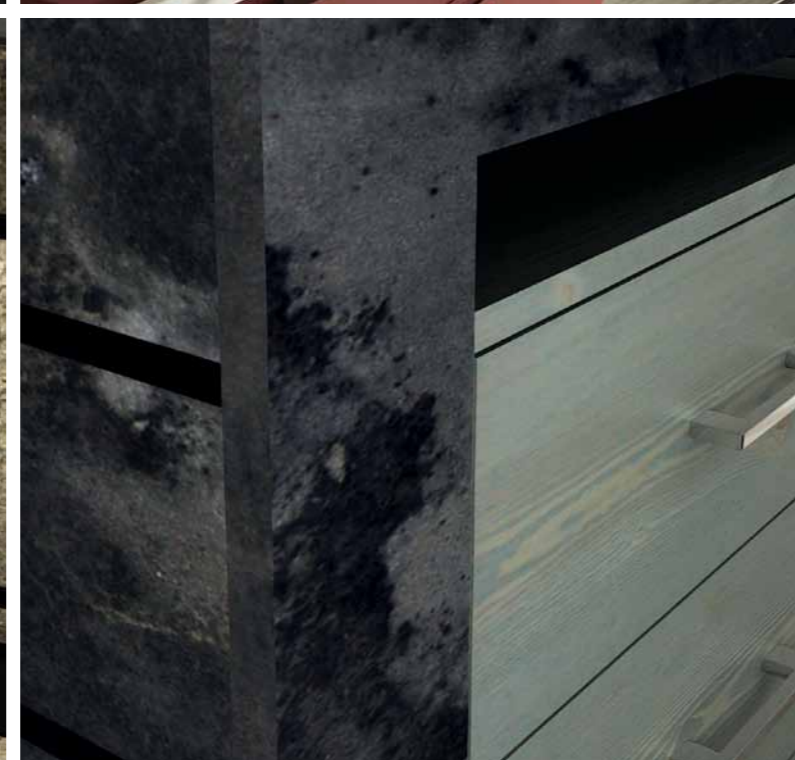

**PROFILO TERMINALE**  
END PROFILE

**DGPR / S - W - B**  
profilo terminale a L in alluminio  
L shaped aluminium terminal profile  
sezione/section 2 x 0,5 cm  
lungh./length: 240-120-60 cm

SCEGLI IL TUO PALLET CHOOSE YOUR PALLET