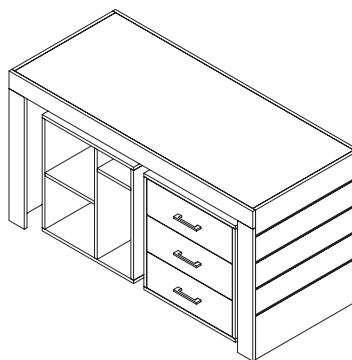

CODICE CODE	DESCRIZIONE DESCRIPTION	PREZZO PRICE	PAG. PAGE

MODULI PER COMPOSIZIONE BANCO CASSA

CASH COUNTER UNITS

DGCA/N	Modulo cassetiera in nobilitato opaco. L.60xP.55xH.66cm <i>Chest of drawer unit in matt chipboard. L.60xP.55xH.66cm</i>	€ 280,00	17	
DGCA/L	Modulo cassetiera in nobilitato verniciato lucido (BIANCO/NERO). L.60xP.55xH.66cm <i>Chest of drawer unit in glossy chipboard (WHITE/BLACK). L.60xP.55xH.66cm</i>	€ 325,00	17	
DGVA/N	Modulo a vani in nobilitato opaco. L.60xP.55xH.66cm <i>Compartment unit in matt chipboard. L.60xP.55xH.66cm</i>	€ 161,00	17	
DGVA/L	Modulo a vani in nobilitato verniciato lucido (BIANCO/NERO). L.60xP.55xH.66cm <i>Compartment unit in glossy chipboard (WHITE/BLACK). L.60xP.55xH.66cm</i>	€ 196,00	17	
DGPC/N	Modulo porta PC in nobilitato opaco. L.26xP.55xH.66cm <i>PC holder unit in matt chipboard. L.26xP.55xH.66cm</i>	€ 106,00	17	
DGPC/L	Modulo porta PC in nobilitato verniciato lucido (BIANCO/NERO). L.26xP.55xH.66cm <i>PC holder unit in glossy chipboard (WHITE/BLACK). L.26xP.55xH.66cm</i>	€ 134,00	17