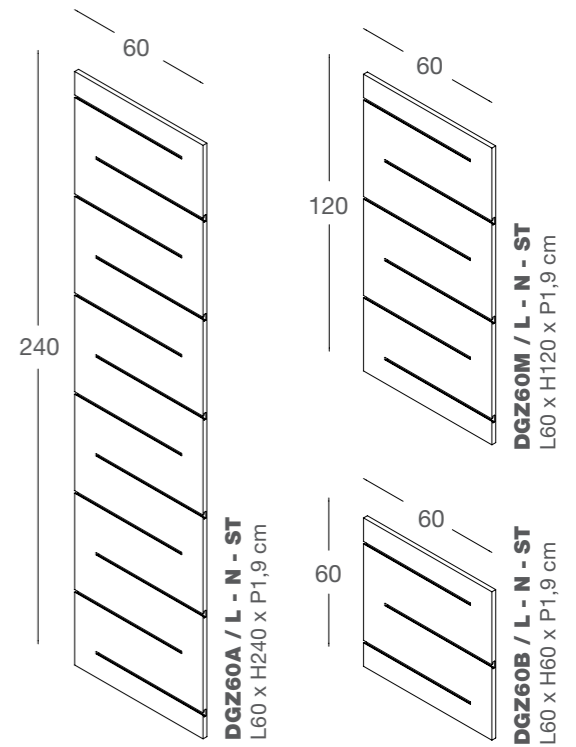

PANNELLO ZIGO ZAGO

passo/pitch	20 cm
120 x h 240	DGZ120A / ...
120 x h 120	DGZ120M / ...
120 x h 60	DGZ120B / ...
60 x h 240	DGZ60A / ...
60 x h 120	DGZ60M / ...
60 x h 60	DGZ60B / ...

... / L - N - ST

DGZ60