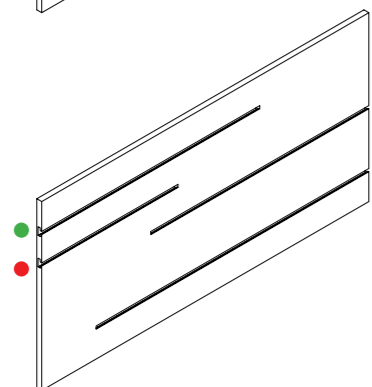

## LUNGHEZZA DOGA SLAT LENGTH

- 100 cm
- 80 cm
- 50 cm
- 40 cm
- 30 cm

**DGT120A / L - N - ST**  
L120 x H240 x P1,9 cm

**DGT120M / L - N - ST**  
L120 x H120 x P1,9 cm

**DGT120B / L - N - ST**  
L120 x H60 x P1,9 cm