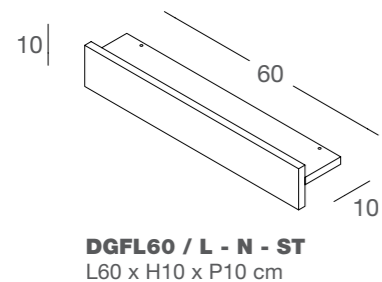

**DGT60M / L - N - ST**  
L60 x H120 x P1,9 cm

**DGT60B / L - N - ST**  
L60 x H60 x P1,9 cm

**DGT60A / L - N - ST**  
L60 x H240 x P1,9 cm

dimens.	passo/pitch	variabile	variable
120 x h 240		DGT120A / ...	
120 x h 120		DGT120M / ...	
120 x h 60		DGT120B / ...	
60 x h 240		DGT60A / ...	
60 x h 120		DGT60M / ...	
60 x h 60		DGT60B / ...	

... / L - N - ST

DGB120A15F + DGB120B15F

FASCIA LUMINOSA CON STRIP LED BAND LIGHT WITH STRIP LED

DGFL120 / L - N - ST  
L120 x H10 x P10 cm

DGFL60 / L - N - ST  
L60 x H10 x P10 cm

DGTR  
trasformatore  
power supplier  
L12 x P3 x H2 cm