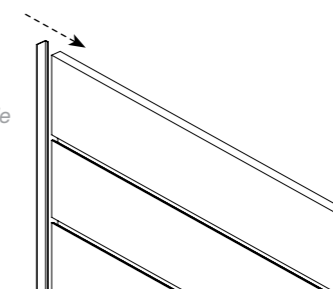

**PROFILO TERMINALE**  
END PROFILE

**DGPR / S - W - B**  
profilo terminale a L in alluminio  
L shaped aluminium terminal profile  
sezione/section 2 x 0,5 cm  
lungh./length: 240-120-60 cm

SCEGLI IL TUO PALLET CHOOSE YOUR PALLET