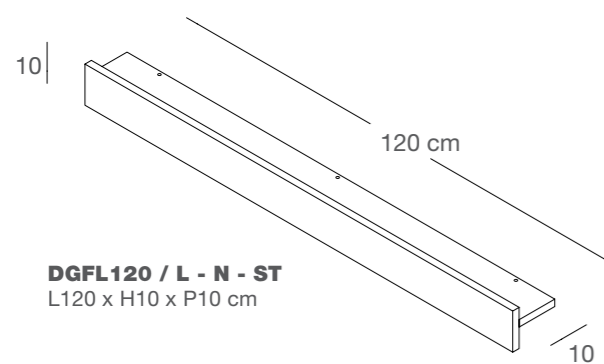

DGFL120 / L - N - ST
L120 x H10 x P10 cm