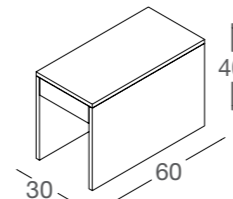

**DGTT95 / L - N**  
 tavolino trapezio  
 in nobilitato  
 trapezoid-shaped small table  
 in faced panel  
 L95 x P45 x H62 cm

**DGTT140 / L - N**  
 tavolo trapezio con fianchi dogati  
 in nobilitato  
 trapezoid-shaped table  
 with slat-panel sides  
 in faced panel  
 L140 x P66 x H85 cm

\* possibilità di avere uno o entrambi  
 i fianchi dei tavoli senza doghe  
 possibility to have one or both  
 sides of the tables without slats

**MODULARITÀ TAVOLI**  
**TABLE MODULES**

\* numerose possibilità compositive  
many possible compositions

**SGABELLI STOOLS**

**DGSG / L - N**  
sgabello grande  
in nobilitato  
*big stool*  
in faced panel  
L40 x P80 x H62 cm

**DGSGS / L - N**  
sgabello piccolo  
in nobilitato  
*small stool*  
in faced panel  
L30 x P60 x H40 cm