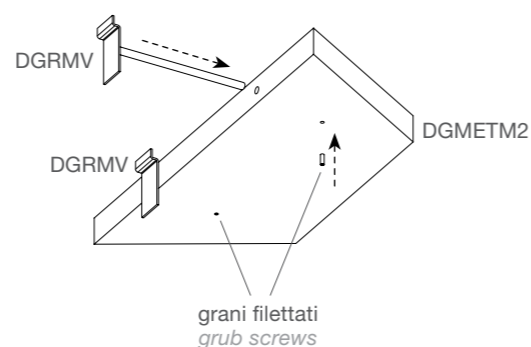

**DGMA / S - W - B**  
mensola acrilico trasparente  
transparent acrylic shelf  
L25 x P10 cm / L30 x P15 cm

**DGMAP / S - W - B**  
mensola acrilico trasparente  
con porta prezzo  
transparent acrylic shelf  
with ticket-holder  
L25 x P10 cm

**DGRM / S - W - B**  
coppia reggimensole  
shelf brackets pair  
lungh./length: 15-30 cm

**DGRMV / S - W - B**  
coppia reggimensole spessore 4cm  
brackets pair for 4cm thickness shelf  
tondino/round tube Ø 10 mm  
lungh./length: 20 cm