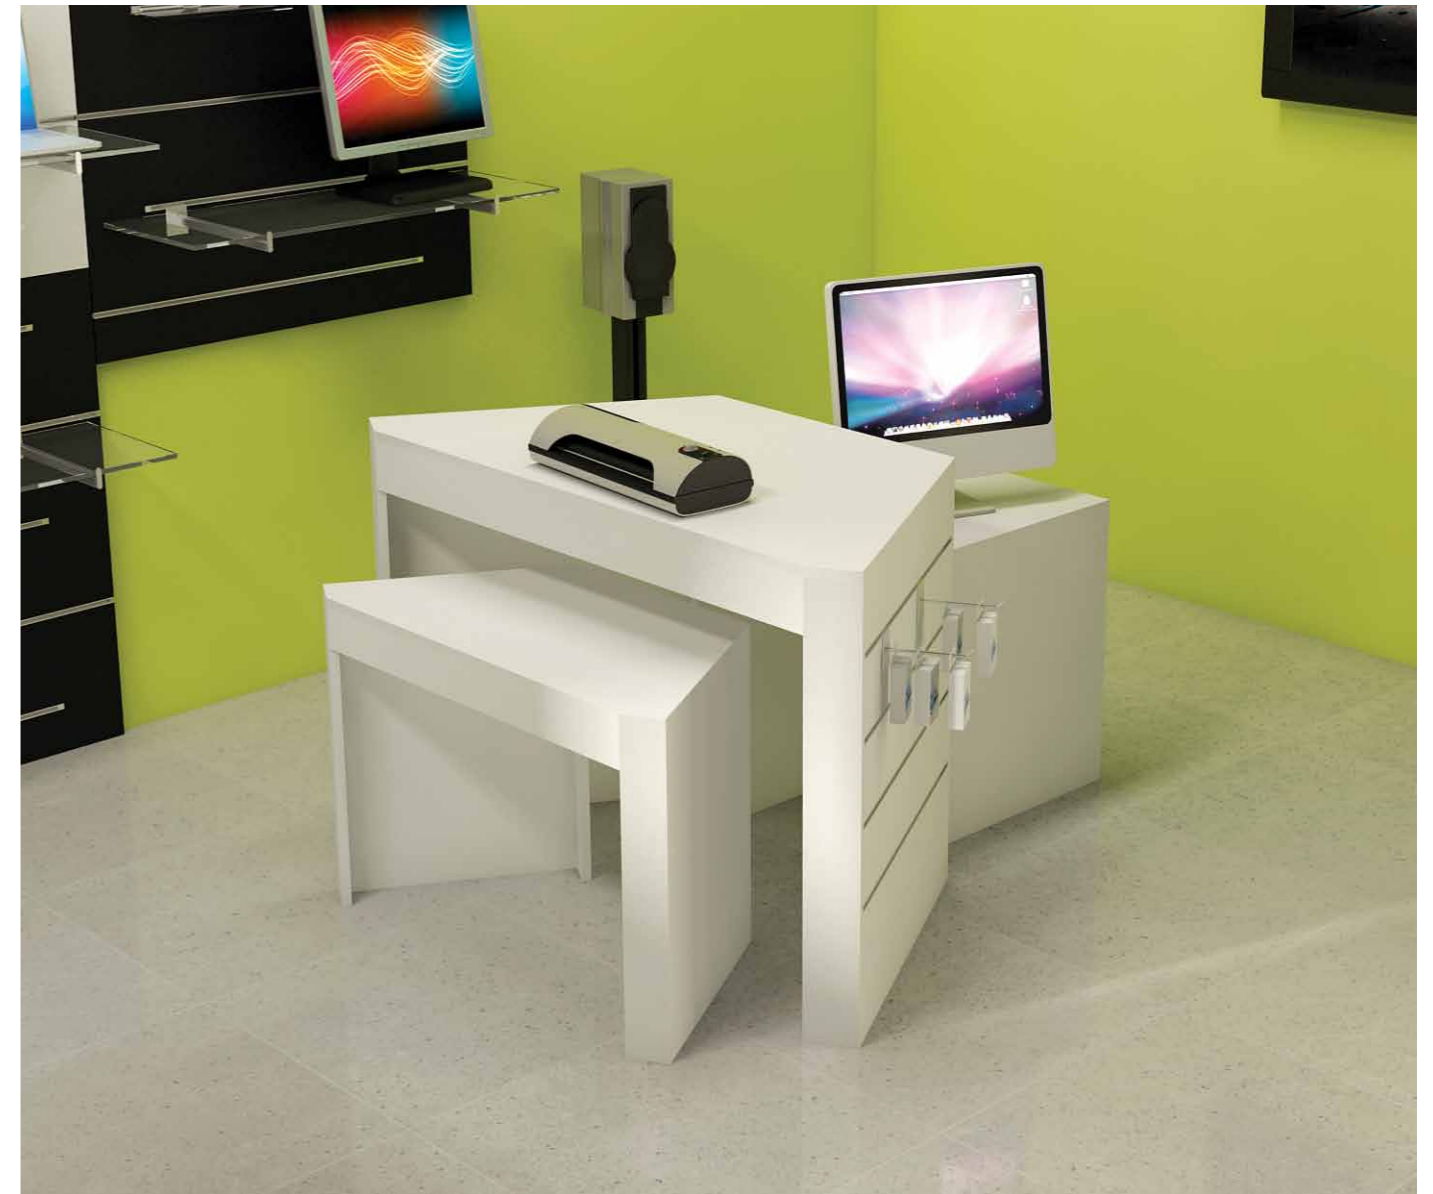

MODULARITÀ TAVOLI
TABLE MODULES

* numerose possibilità compositive
many possible compositions

SGABELLI STOOLS