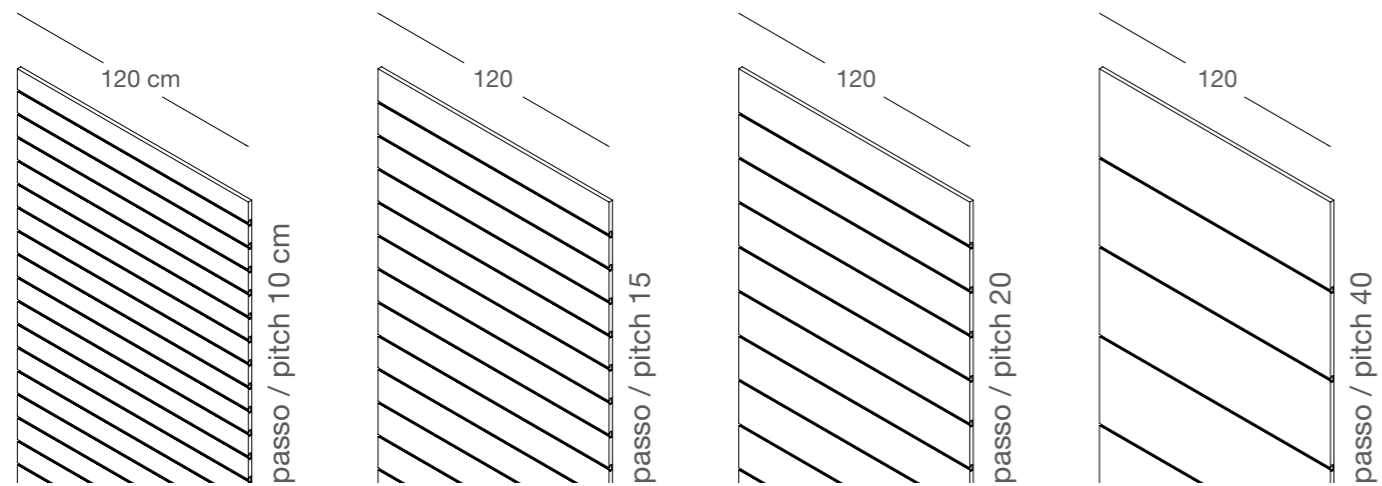

PANNELLO BELLO