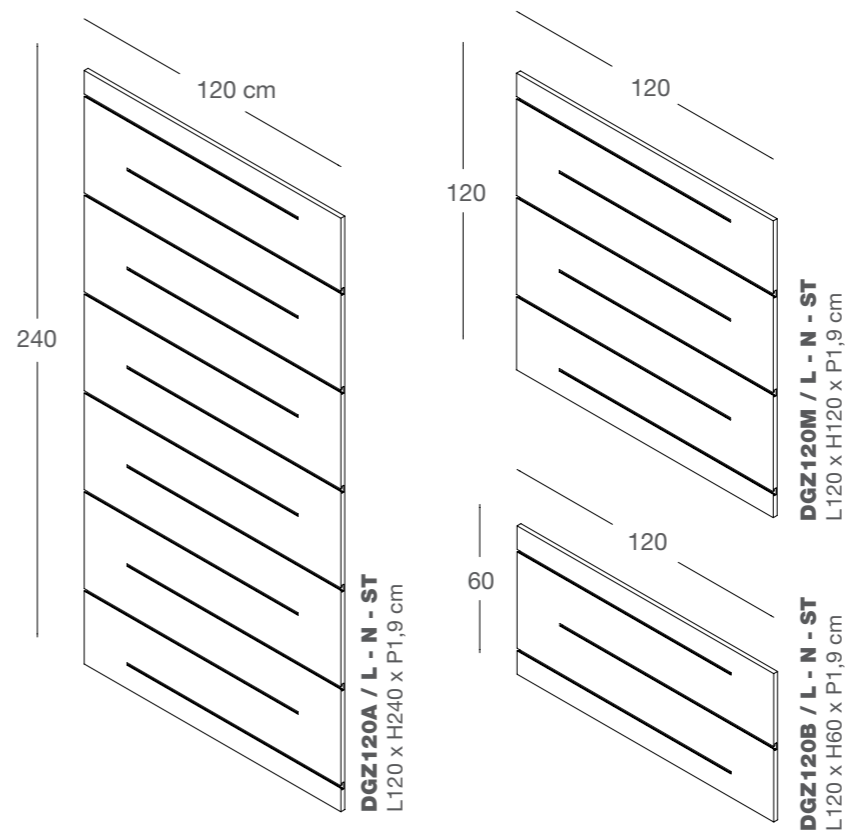

passo/pitch	20 cm
120 x h 240	DGZ120A / ...
120 x h 120	DGZ120M / ...
120 x h 60	DGZ120B / ...
60 x h 240	DGZ60A / ...
60 x h 120	DGZ60M / ...
60 x h 60	DGZ60B / ...

... / L - N - ST

DGZ120