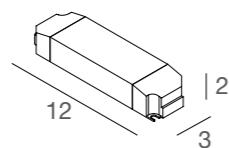

DGTR
trasformatore
power supplier
L12 x P3 x H2 cm