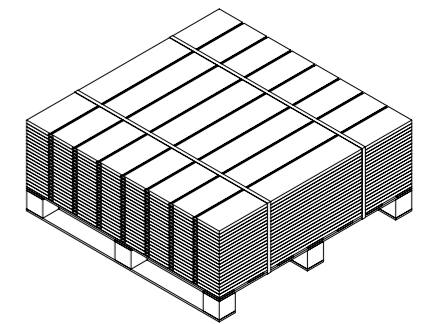

SMALL
20 pannelli panels
120 X 120 X H50 cm