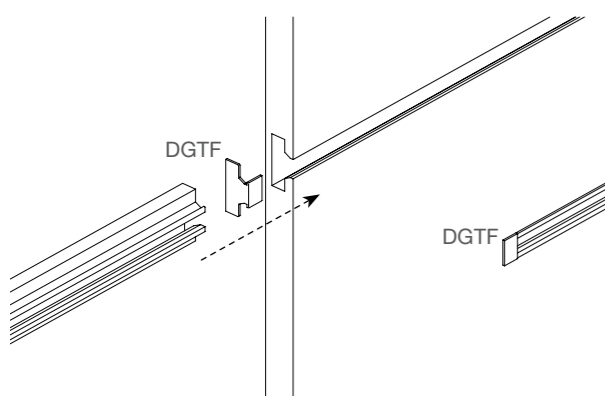

**DGMA / S - W - B**  
mensola acrilico trasparente  
transparent acrylic shelf  
L25 x P10 cm / L30 x P15 cm

**DGMAP / S - W - B**  
mensola acrilico trasparente  
con porta prezzo  
transparent acrylic shelf  
with ticket-holder  
L25 x P10 cm

**DGRM / S - W - B**  
coppia reggimensole  
shelf brackets pair  
lungh./length: 15-30 cm

**DGRMV / S - W - B**  
coppia reggimensole spessore 4cm  
brackets pair for 4cm thickness shelf  
tondino/round tube Ø 10 mm  
lungh./length: 20 cm