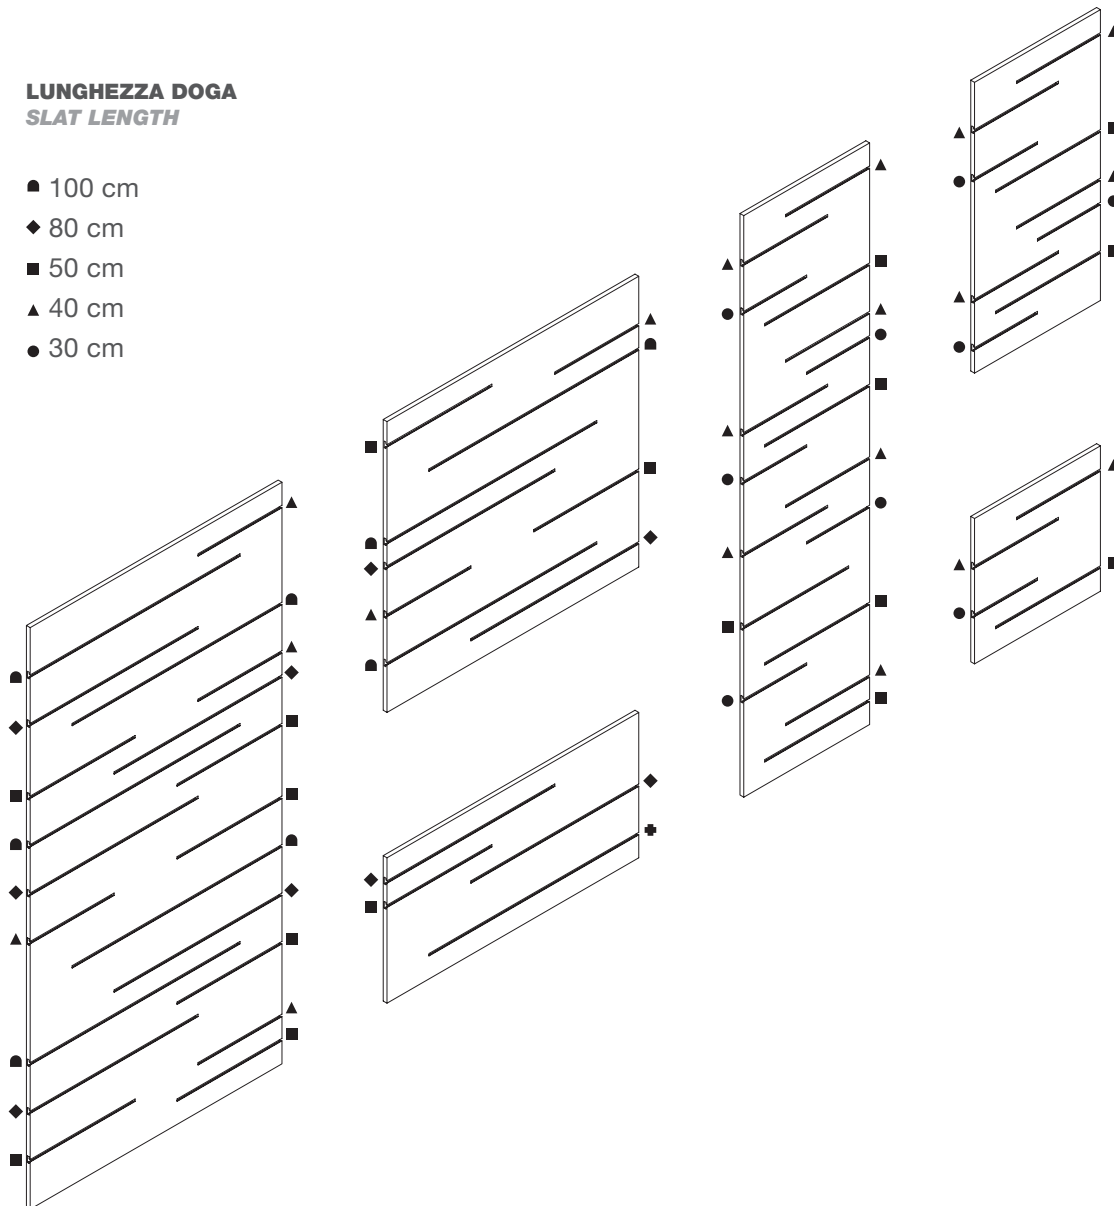

PANNELLO TRIC & TRAC

PANNELLO TRIC & TRAC

LUNGHEZZA DOGA
SLAT LENGTH

- 100 cm
- 80 cm
- 50 cm
- ▲ 40 cm
- 30 cm