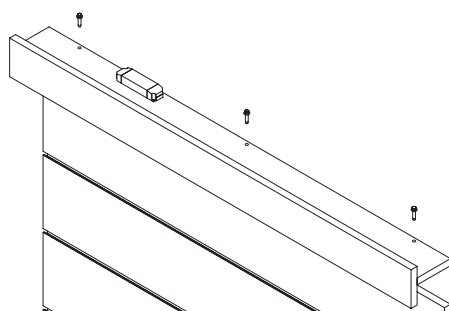

CODICE <i>CODE</i>	DESCRIZIONE <i>DESCRIPTION</i>	PREZZO <i>PRICE</i>	PAG. <i>PAGE</i>
DGT60B/L	Pannello dogato in MDF 19mm verniciato lucido (BIANCO/NERO). Fresate variabili. L.60xH.60cm. Completo di profili ALU e terminale per fresata <i>Slatwall panel in MDF 19mm, glossy (WHITE/BLACK). Random grooves. L.60xH.60cm. Complete with ALU Profiles and end cover</i>	€ 35,00	15
DGT60B/N	Pannello dogato in MDF 19mm opaco (BIANCO/NERO). Fresate variabili. L.60xH.60cm. Completo di profili ALU e terminale per fresata <i>Slatwall panel in MDF 19mm, matt (WHITE/BLACK). Random grooves. L.60xH.60cm. Complete with ALU Profiles and end cover</i>	€ 26,50	15
DGT60B/NS	Pannello dogato in MDF 19mm FINITURE SPECIALI. Fresate variabili. L.60xH.60cm. Completo di profili ALU e terminale per fresata <i>Slatwall panel in MDF 19mm, SPECIAL FINISHING. Random grooves. L.60xH.60cm. Complete with ALU Profiles and end cover</i>	€ 31,50	15

FASCIA LUMINOSA CON STRIP LED

LIGHT BAND WITH LED STRIP

DGFL120/N	Fascia in nobilitato opaco. Completa con strip LED luce naturale 4000K. L.120xP.10xH.10cm <i>Light Band in matt chipboard. Complete with Strip Led natural light 4000K. L.120xP.10xH.10cm</i>	€ 78,00	14
DGFL120/L	Fascia in nobilitato verniciato lucido (BIANCO/NERO). Completa con strip LED luce naturale 4000K. L.120xP.10xH.10cm <i>Light Band in glossy chipboard (WHITE/BLACK). Complete with Strip Led natural light 4000K. L.120xP.10xH.10cm</i>	€ 84,00	14
DGFL120/ST	Fascia in LAMINATO DI VERA PIETRA. Completa con strip LED luce naturale 4000K. L.120xP.10xH.10cm <i>Light Band REAL STONE VENEER. Complete with Strip Led natural light 4000K. L.120xP.10xH.10cm</i>	€ 97,00	14
DGFL60/N	Fascia in nobilitato opaco. Completa con strip LED luce naturale 4000K. L.60xP.10xH.10cm <i>Light Band in matt chipboard. Complete with Strip Led natural light 4000K. L.60xP.10xH.10cm</i>	€ 58,00	14
DGFL60/L	Fascia in nobilitato verniciato lucido (BIANCO/NERO). Completa con strip LED luce naturale 4000K. L.60xP.10xH.10cm <i>Light Band in glossy chipboard (WHITE/BLACK). Complete with Strip Led natural light 4000K. L.60xP.10xH.10cm</i>	€ 60,00	14
DGFL60/ST	Fascia in LAMINATO DI VERA PIETRA. Completa con strip LED luce naturale 4000K. L.60xP.10xH.10cm <i>Light Band REAL STONE VENEER. Complete with Strip Led natural light 4000K. L.60xP.10xH.10cm</i>	€ 70,00	14
DGTR60	Alimentatore per strip LED L.60cm <i>Power supply for strip LED L.60cm</i>	€ 35,00	14
DGTR120	Alimentatore per strip LED L.120cm <i>Power supply for strip LED L.120cm</i>	€ 37,00	14